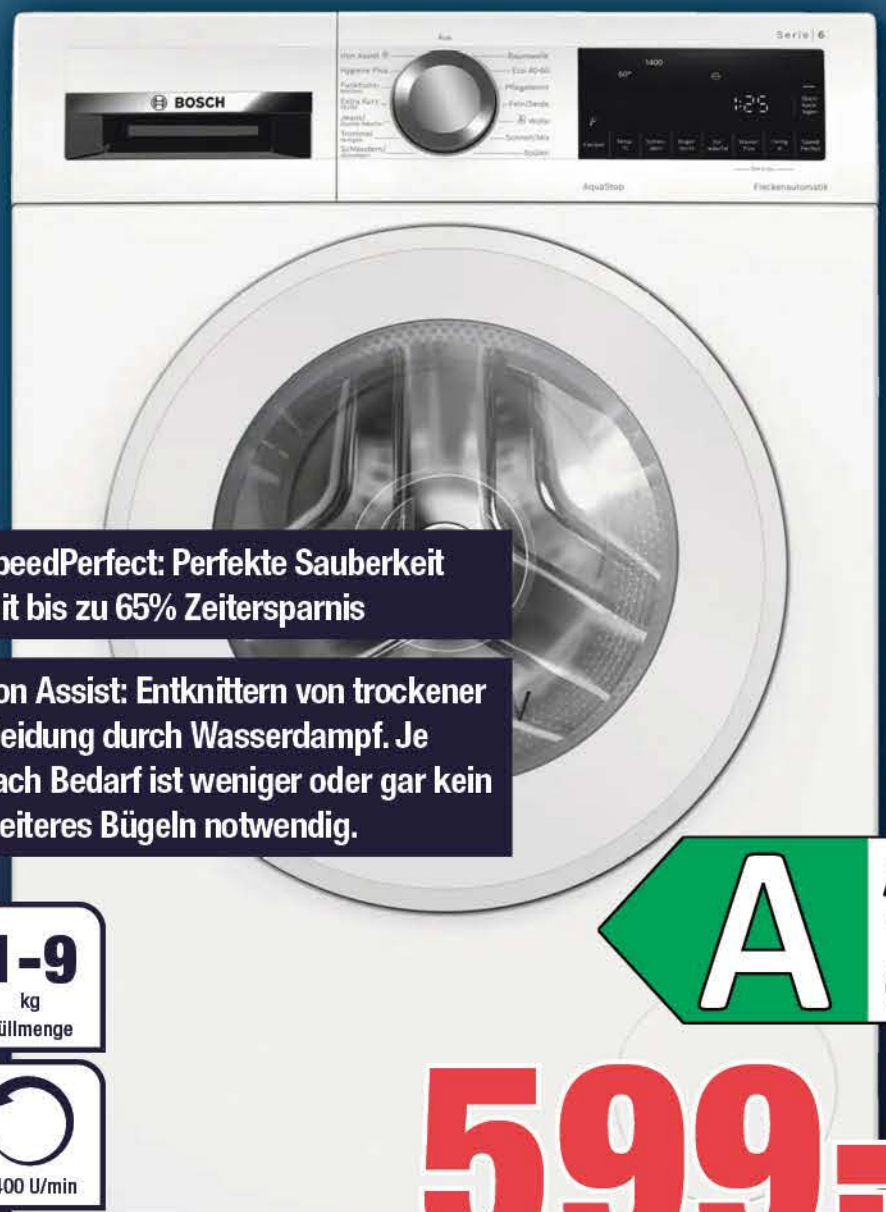

SpeedPerfect: Perfekte Sauberkeit mit bis zu 65% Zeitersparnis

Iron Assist: Entknittern von trockener Kleidung durch Wasserdampf. Je nach Bedarf ist weniger oder gar kein weiteres Bügeln notwendig.

1-9
kg
Füllmenge

1400 U/min

599,-

BOSCH
Waschmaschine WGG244Z9F4

- AquaStop • EcoSilenceDrive-Motor • Touch-Control-Bedienung • Nachlegefunktion
- ActiveWater Plus • Fleckenautomatik • pro 100 Betriebszyklen: 49 kWh; pro Betriebszyklus 50 L Wasser