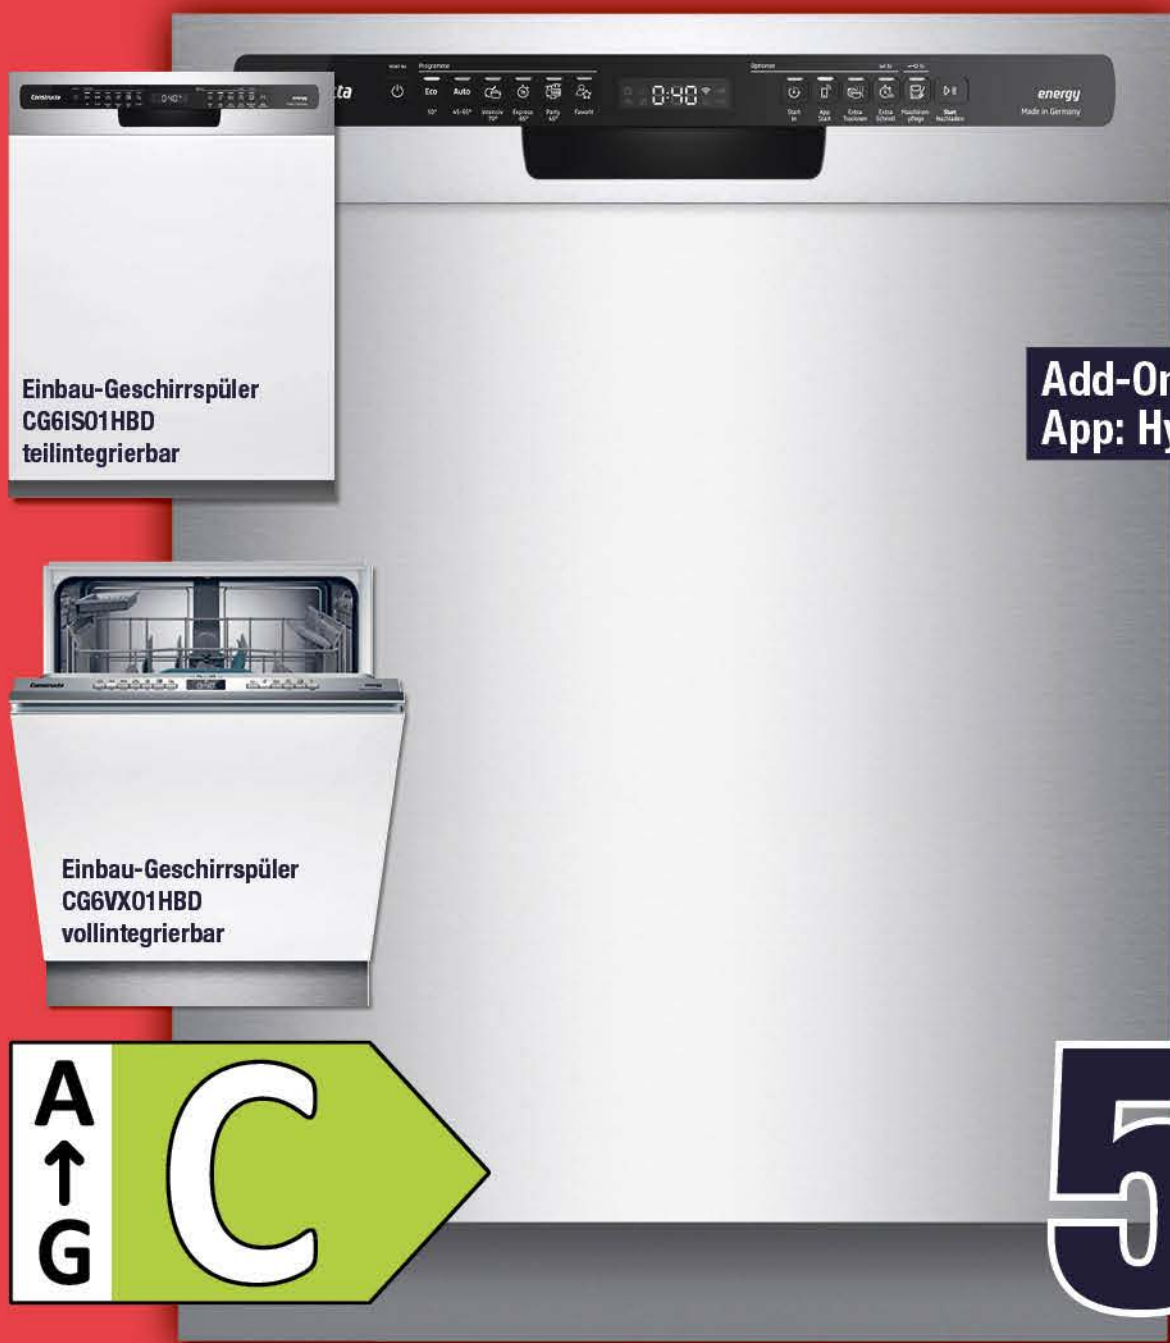

ohne Deko

1-8
kg
Füllmenge

529,-

AEG

Wärmepumpentrockner TR7T50589

- MixDry Programm • Reversierautomatik • EasyClean Filter
- pro 100 Betriebszyklen: 119 kWh

Einbau-Geschirrspüler
CG6IS01HBD
teilentegrierbar

Einbau-Geschirrspüler
CG6VX01HBD
vollintegrierbar

549,-

inkl. Flaschenhalter

749,-

AEG
Vollintegrierte Spülmaschine GI82A2EK

- 8 Spülprogramme • 4 Temperaturen • Startzeitvorwahl • Restzeitanzeige
- Oberkorb höhenverstellbar • SoftSpikes im Oberkorb • SoftGrip-Langstiel-Glashalter
- Besteckschublade • AirDry Technologie • Steuerung über MyAEG App möglich
- 54 kWh pro 100 Betriebszyklen; pro Betriebszyklus: 8,4 L Wasser