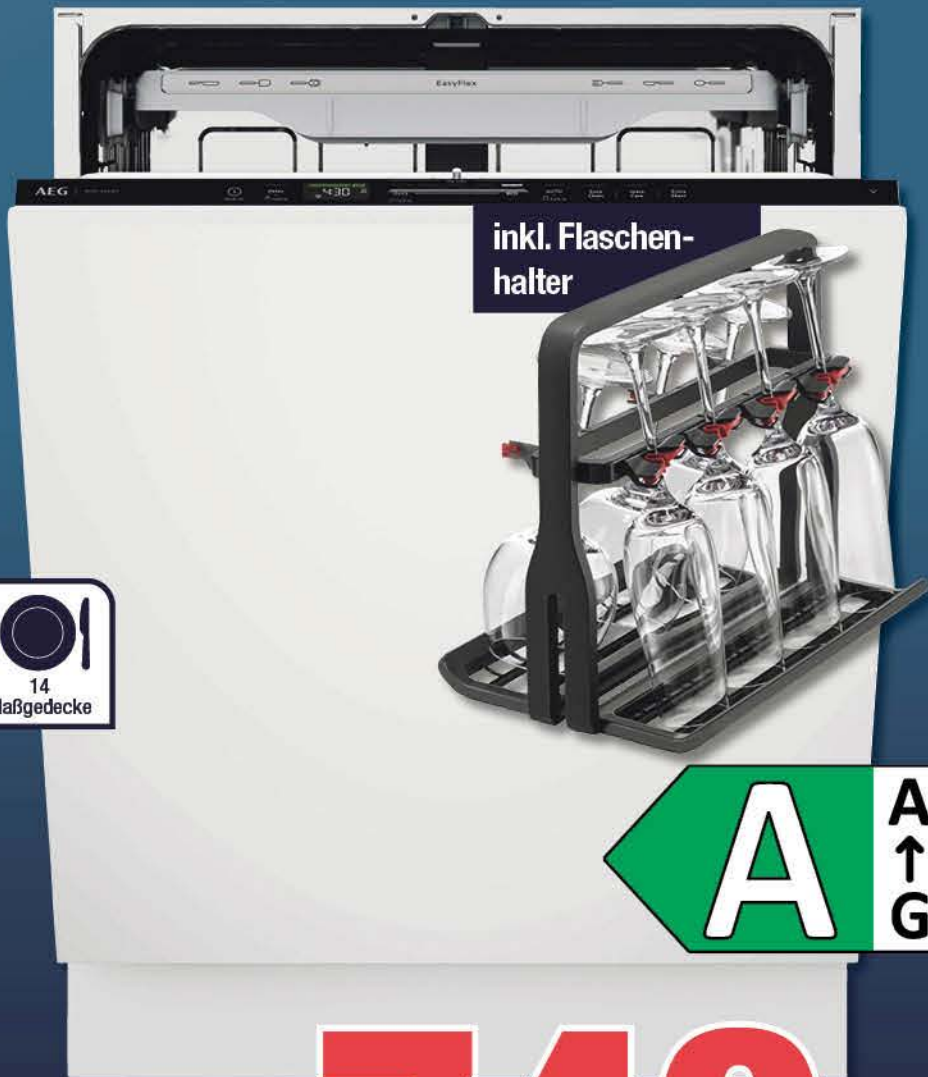

Einbau-Geschirrspüler
CG6VX01HBD
vollintegrierbar

549,-

inkl. Flaschenhalter

749,-

AEG
Vollintegrierte Spülmaschine GI82A2EK

- 8 Spülprogramme • 4 Temperaturen • Startzeitvorwahl • Restzeitanzeige
- Oberkorb höhenverstellbar • SoftSpikes im Oberkorb • SoftGrip-Langstiel-Glashalter
- Besteckschublade • AirDry Technologie • Steuerung über MyAEG App möglich
- 54 kWh pro 100 Betriebszyklen; pro Betriebszyklus: 8,4 L Wasser