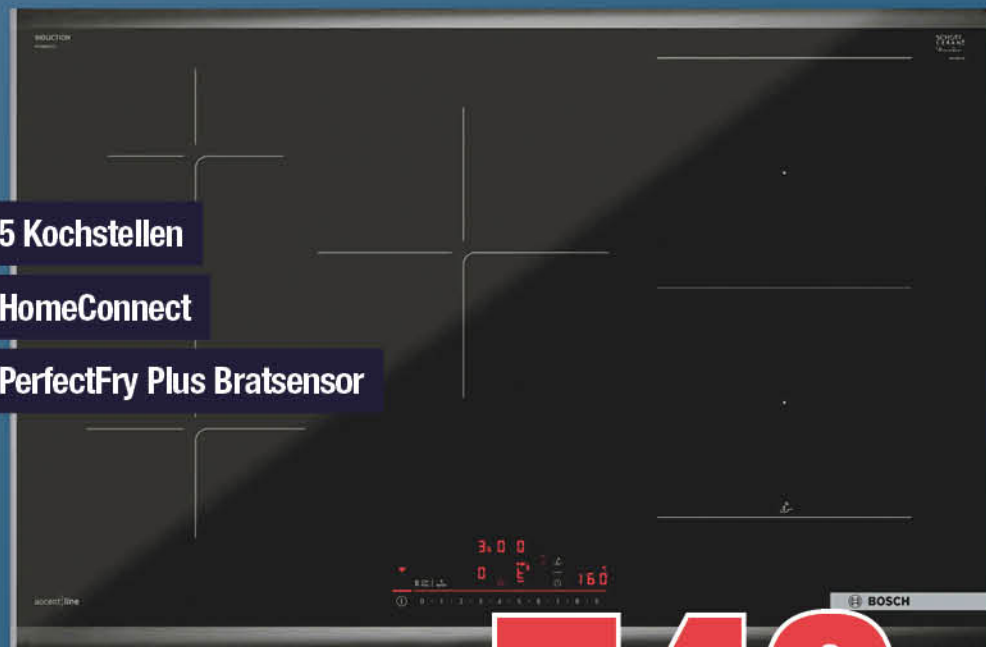

3-fach
Backauszug

66
Liter
Garraum

Fettpfanne, Grillrost und Backblech

SIEMENS
Einbauherd-Set MKE2KA175

- Schneller zur gewünschten Backtemperatur – Schnellaufheizung
- Hochwertige Beschichtung für einfache Reinigung – granit Glanz-Emaille
- 3D Heißluft Plus – gleichmäßige Hitze auf bis zu drei Ebenen

649,-

5 Kochstellen

HomeConnect

PerfectFry Plus Bratsensor

BOSCH
Induktionskochfeld PVW89BHC1E

- schmaler Rahmen • aufliegender Einbau • Abschaltautomatik
- Kombikochzone • Kindersicherung • flexible/Vario-Kochzone