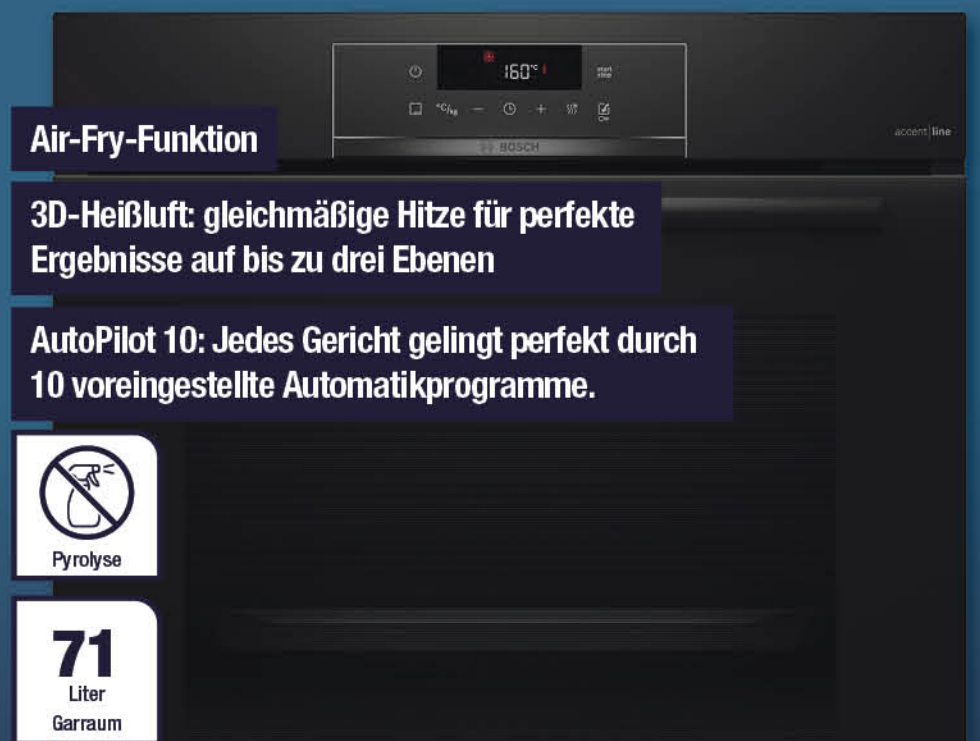

649,-

5 Kochstellen

HomeConnect

PerfectFry Plus Bratsensor

BOSCH
Induktionskochfeld PVW89BHC1E

- schmaler Rahmen • aufliegender Einbau • Abschaltautomatik
- Kombikochzone • Kindersicherung • flexible/Vario-Kochzone

749,-

Autark

77
Liter
Garraum

Amica
Einbauherd-Set EHBCX 954 200 S

- Versenkbare Knebel • 11 Backofenfunktionen • CoolDoor3 • Clean Emaillierung
- Steam Clean Reinigung • 1-fach Teleskopauszug/-züge • Glaskeramik-Kochfeld
- 4 TopSpeed Kochzonen

499,-

Air-Fry-Funktion

3D-Heißluft: gleichmäßige Hitze für perfekte Ergebnisse auf bis zu drei Ebenen

AutoPilot 10: Jedes Gericht gelingt perfekt durch 10 voreingestellte Automatikprogramme.

71
Liter
Garraum