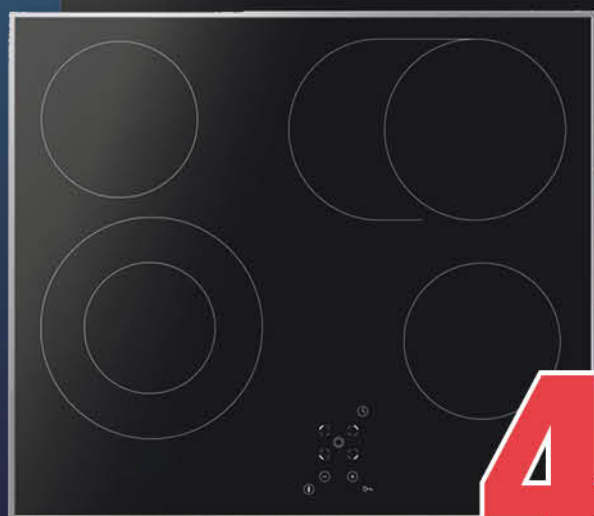

Amica
Einbauherd-Set EHBCX 954 200 S

- Versenkbare Knebel • 11 Backofenfunktionen • CoolDoor3 • Clean Emaillierung
- Steam Clean Reinigung • 1-fach Teleskopauszug/-züge • Glaskeramik-Kochfeld
- 4 TopSpeed Kochzonen

499,-