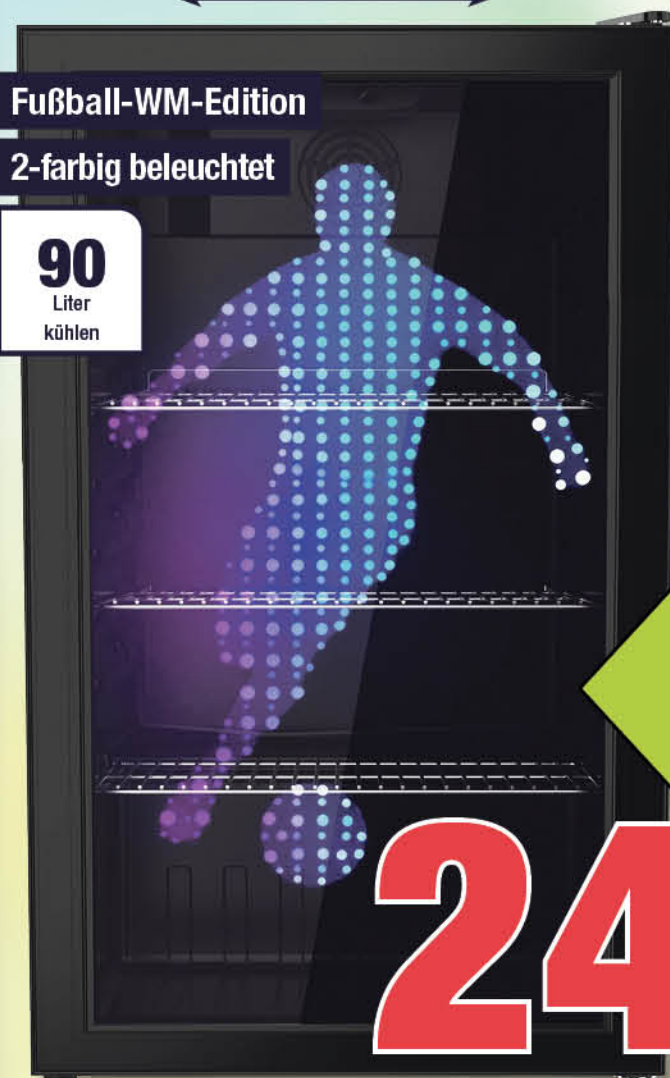

44,5 cm

Fußball-WM-Edition
2-farbig beleuchtet

90
Liter
kühlen

PKM
Getränk-
kühlschrank
GKS 83 FC1

- Umluftkühlung
- Innenraumbeleuchtung
- Türschloss für zusätzliche Sicherheit
- Maße (HxBxT): 83 x 44,5 x 47 cm