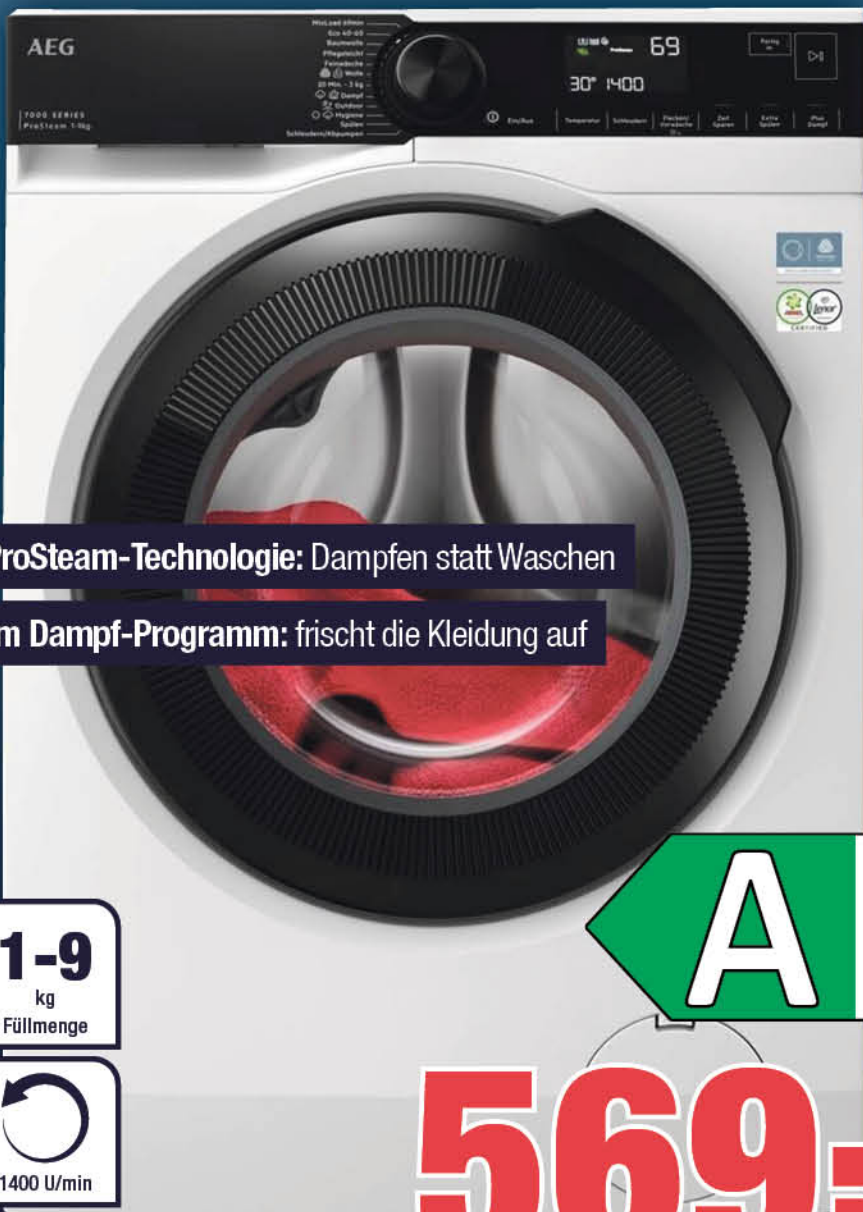

ProSteam-Technologie: Dampfen statt Waschen
Im Dampf-Programm: frischt die Kleidung auf

1-9
kg
Füllmenge

1400 U/min

A
↑
G **A**

569,-

AEG
Waschmaschine LR7FG7549EK

- MixLoad 69 Min. – optimale Leistung für die tägliche Wäsche
- PreciseWash ermöglicht eine energieeffiziente Wäschepflege
- pro 100 Betriebszyklen: 39 kWh; pro Betriebszyklus 45 L Wasser