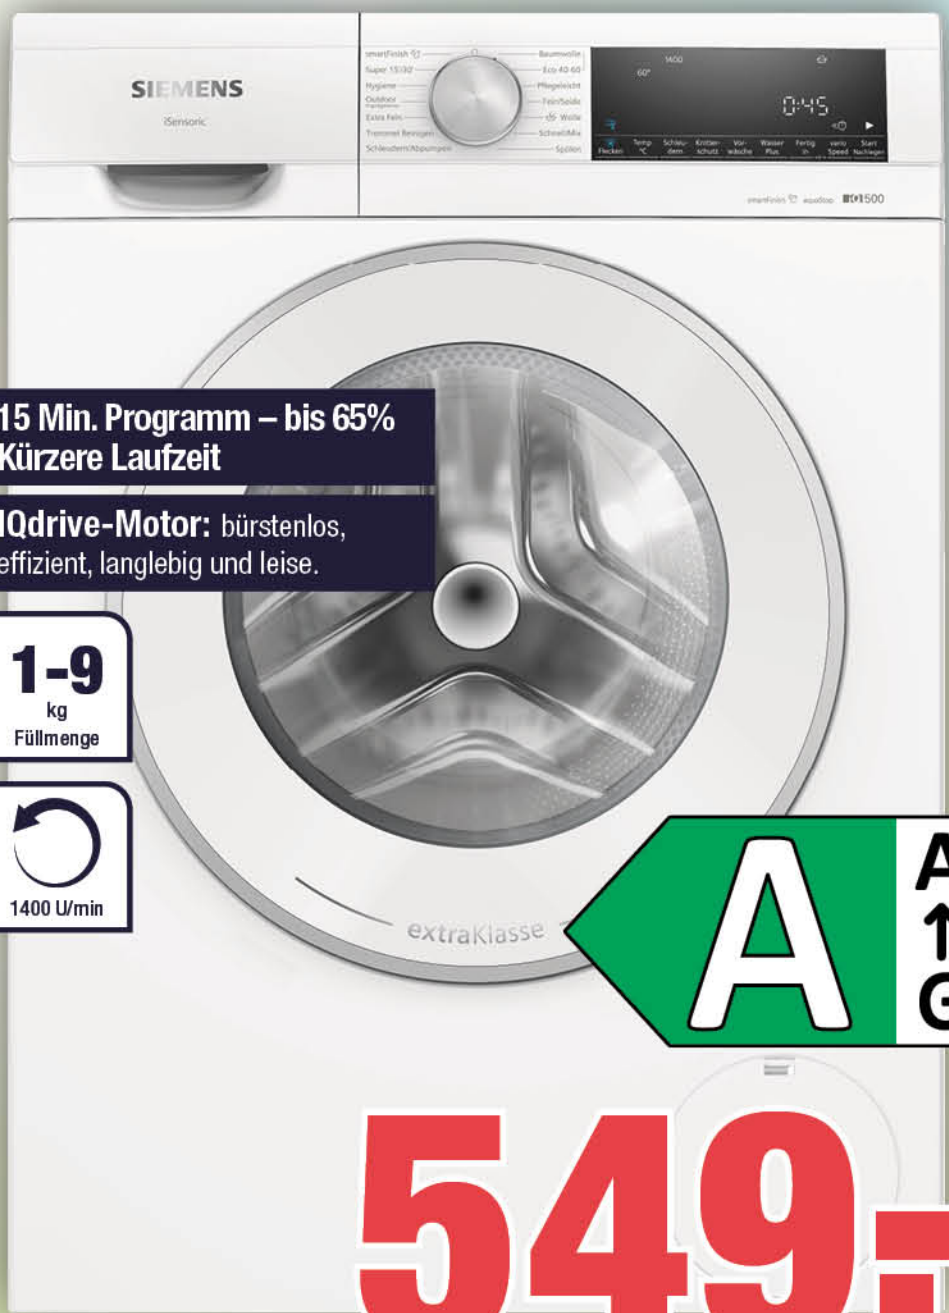

UNSERE HIGHLIGHTS IM MAI!

Auch Abwicklung für bestehende Verträge.

➔ **WERTGARANTIE®**
Sorgenfrei genießen –
Schützen Sie Ihr Wunschgerät
gegen Reparaturkosten.

15 Min. Programm – bis 65% Kürzere Laufzeit
IQdrive-Motor: bürstenlos, effizient, langlebig und leise.

1-9
kg
Füllmenge

1400 U/min

A **A ↑ G**

549,-

SIEMENS
Waschmaschine WG 44 G2 Z90

- Touch-Control-Bedienung • Endzeitvorwahl • Nachlegefunktion • WaterPerfect Plus
- Trommelinnenbeleuchtung • IQdrive-Motor • AquaStop
- pro 100 Betriebszyklen: 49 kWh; pro Betriebszyklus 50 L Wasser

44,5 cm