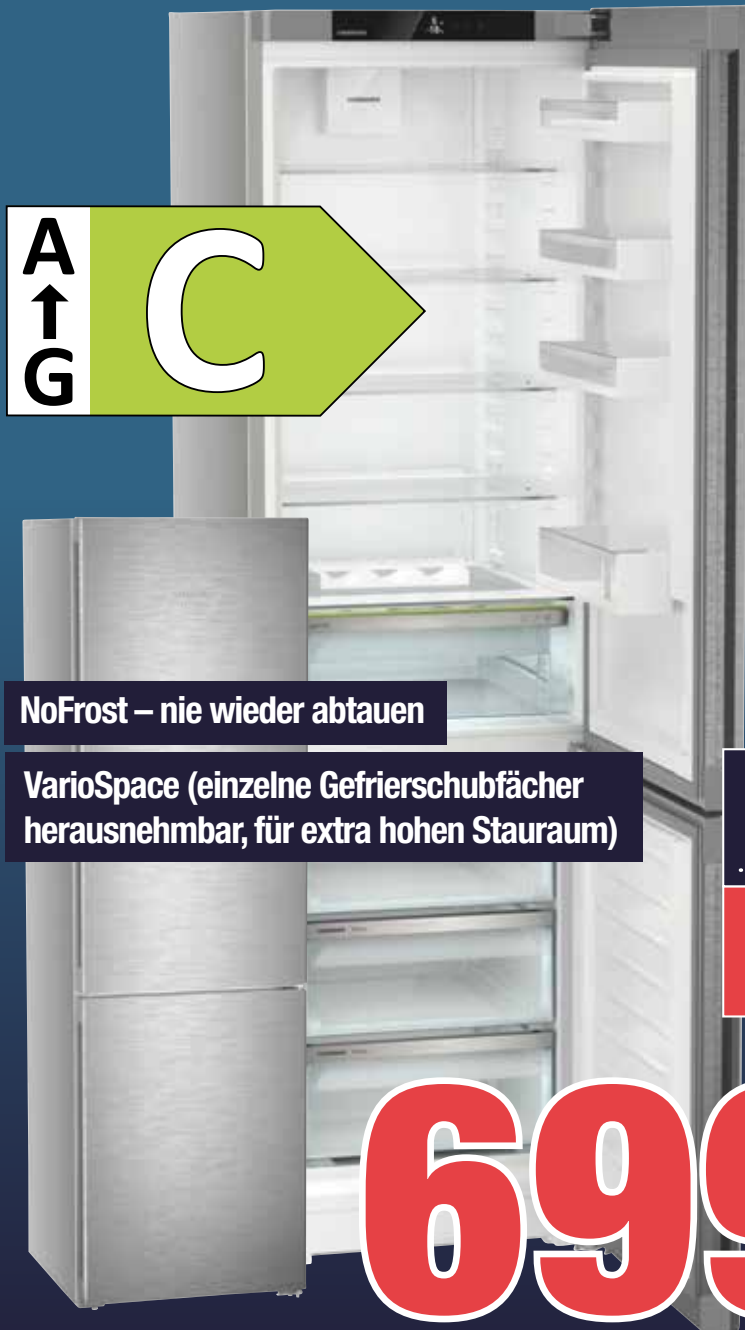

**A
↑
G** **C**

NoFrost – nie wieder abtauen

VarioSpace (einzelne Gefrierschubfächer herausnehmbar, für extra hohen Stauraum)

UVP
949,-*

Sie sparen
250,-

699,-

LIEBHERR
Kühl-/Gefrierkombination CNsdc 5703-22

- 268 l Nutzinhalt Kühlen • 103 l Nutzinhalt Gefrieren • Abtauautomatik Kühlen
- Flaschenablage (liegend) • 5 Glasablageflächen • 1 Obst-/Gemüsebehälter
- 3 Gefrierschuabladen • Display • Touch-Funktion • SmartDevice fähig
- Maße (BxHxT) in cm: 59,7 x 201,5 x 67,5 • geschätzter Jahresverbrauch: 162 kWh

60 cm