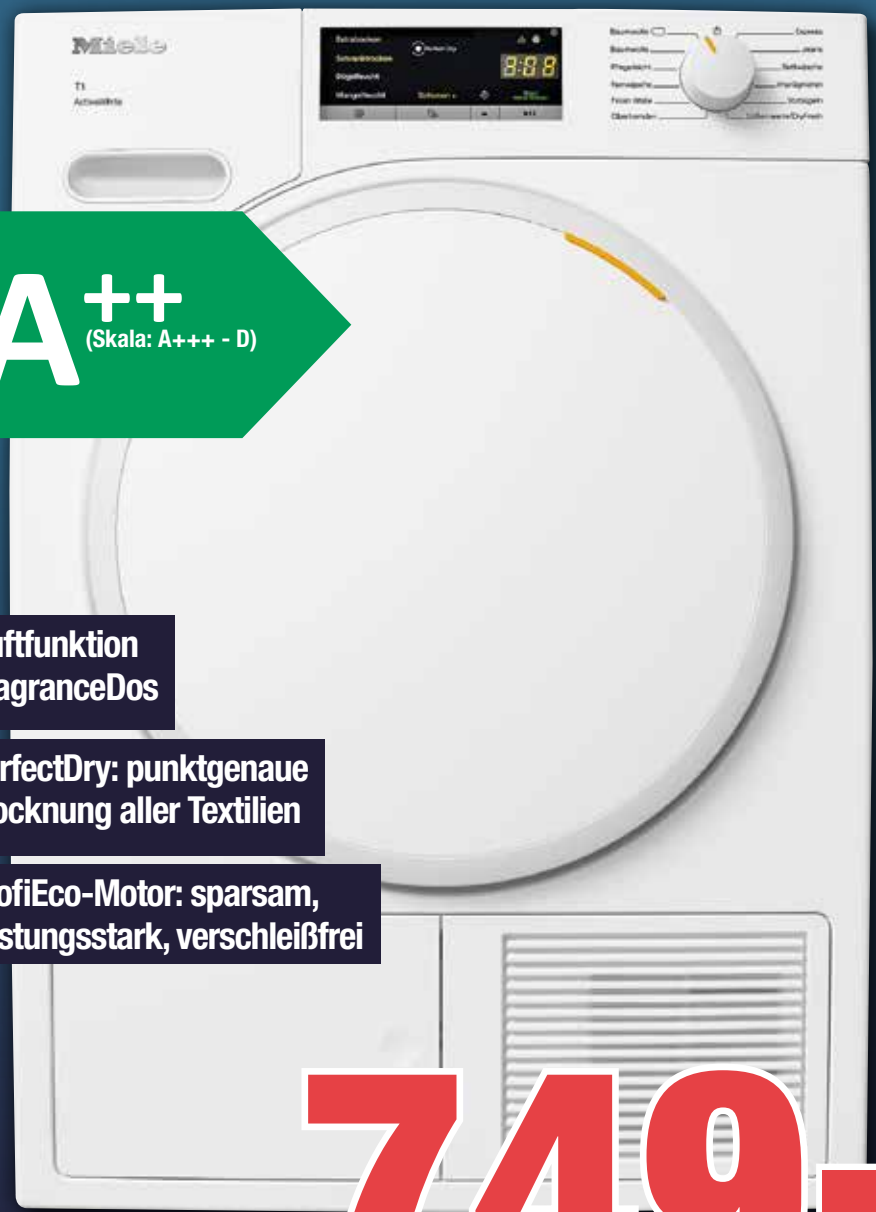

AEG
Wärmepumpentrockner TR8T 60689

- 1-8 kg Fassungsvermögen • Startzeitvorwahl • ProTex Schontrummel
- Knitterschutz • Kindersicherung • ProSense Mengenautomatik • SensiDry
- geschätzter Jahresverbrauch: 177 kWh

Miele
Wärmepumpentrockner TWA229WP

- 1-7 kg Fassungsvermögen • Startzeitvorwahl • 11 Programme • Knitterschutz
- AddLoad: flexibles Nachlegen großer und kleiner Textilien
- geschätzter Jahresverbrauch: 208 kWh

569,-

749,-