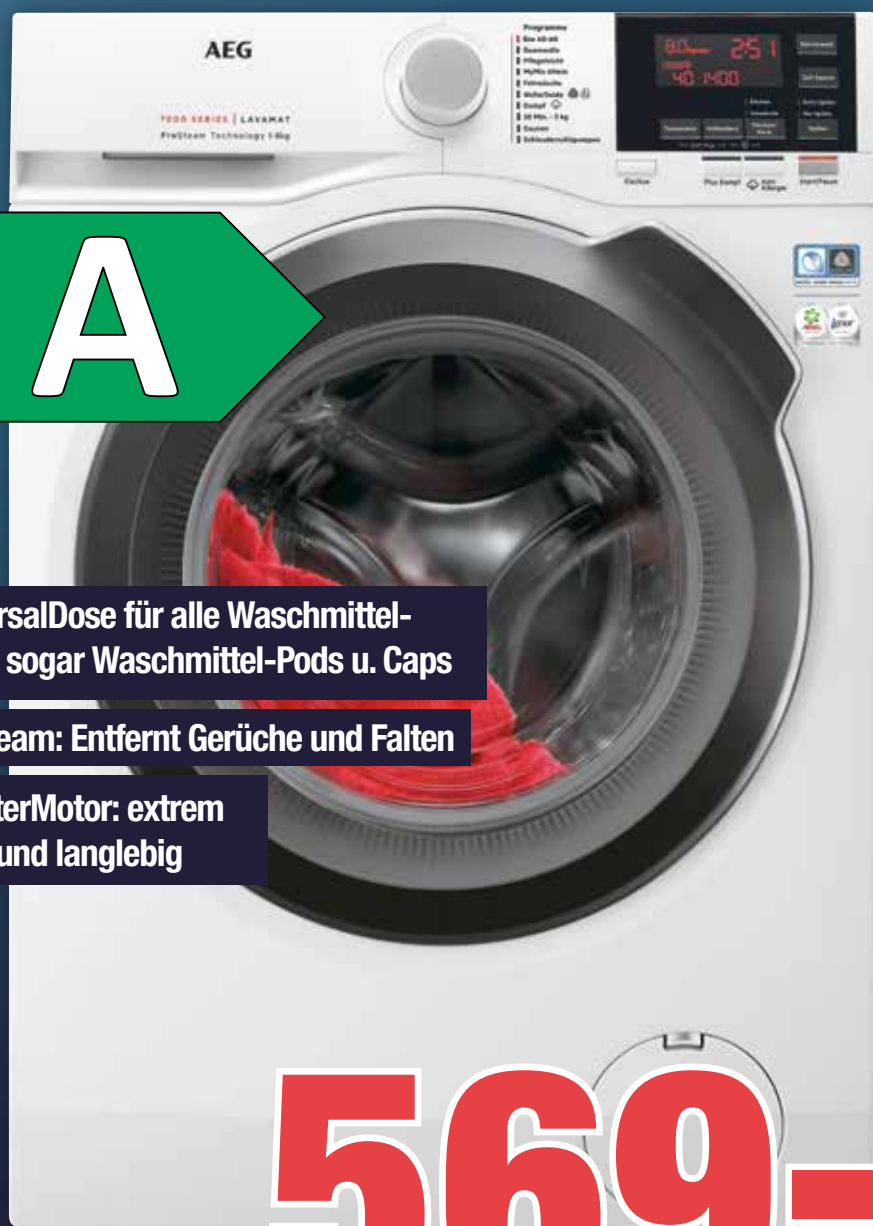

UniversalDose für alle Waschmittelarten, sogar Waschmittel-Pods u. Caps

ProSteam: Entfernt Gerüche und Falten

InverterMotor: extrem leise und langlebig